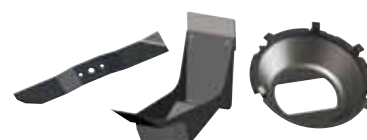

52

MOD. 5850 SVB

MOTOR 675 SERIES™

RAX 90

OPTIE: MULCHING KIT

Code	Prijs
50945	

Model	Code	Inhoud cc	Model	Maai mes cm-inches	Maai breedte cm-inches	Maai hoogte mm	Maai hoogte posities	Gras opvangbak capaciteit lt	Gewicht kgkg	Prijs
5850 SVB	785100	190	variabele rijsnelheid(enkele snaar)	55-22"	57-23"	20-80	6	80	50	