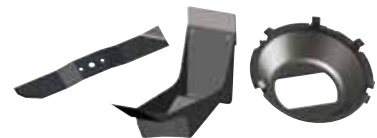

Gazonmaaiers

Aluminium maaidek

MOD. 5400 SB

new

MOTOR 675 SERIES™

RAX 90

OPTIE: MULCHING KIT

Code	Prijs
50906	