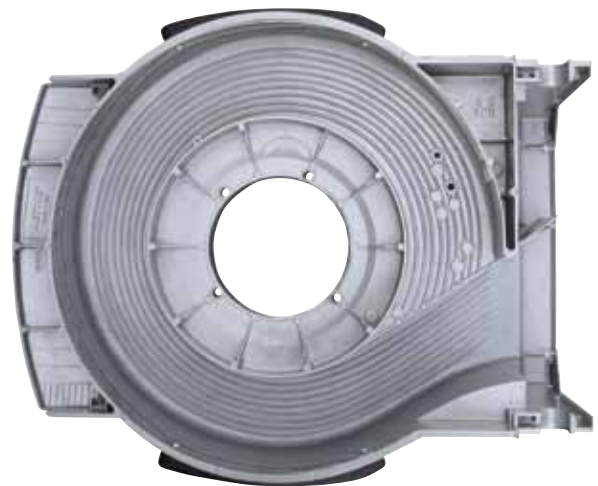

Gazonmaaiers

Aluminium maaidek

MOD. 5850 SWH

new

MOTOR GXV160

POWERED by
HONDA

OPTIE: MULCHING KIT

Code	Prijs
50945	

Model	Code	Inhoud cc	Model	Maai mes cm-inches	Maai breedte cm-inches	Maai hoogte mm	Maai hoogte posities	Gras opvangbak capaciteit lt	Gewicht kg	Prijs
5850 SWH	785110	163	variabele rijsnelheid (dubbele snaar)	55-22"	57-23"	20-80	6	80	58	

53