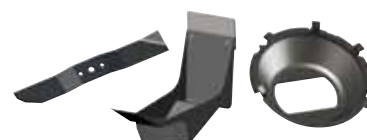

Gazonmaaiers

Aluminium maaidek

MOD. 5000 SB

MOTOR 675 SERIES™

RAX 90

OPTIE: MULCHING KIT

Code	Prijs
------	-------

50905	
-------	--